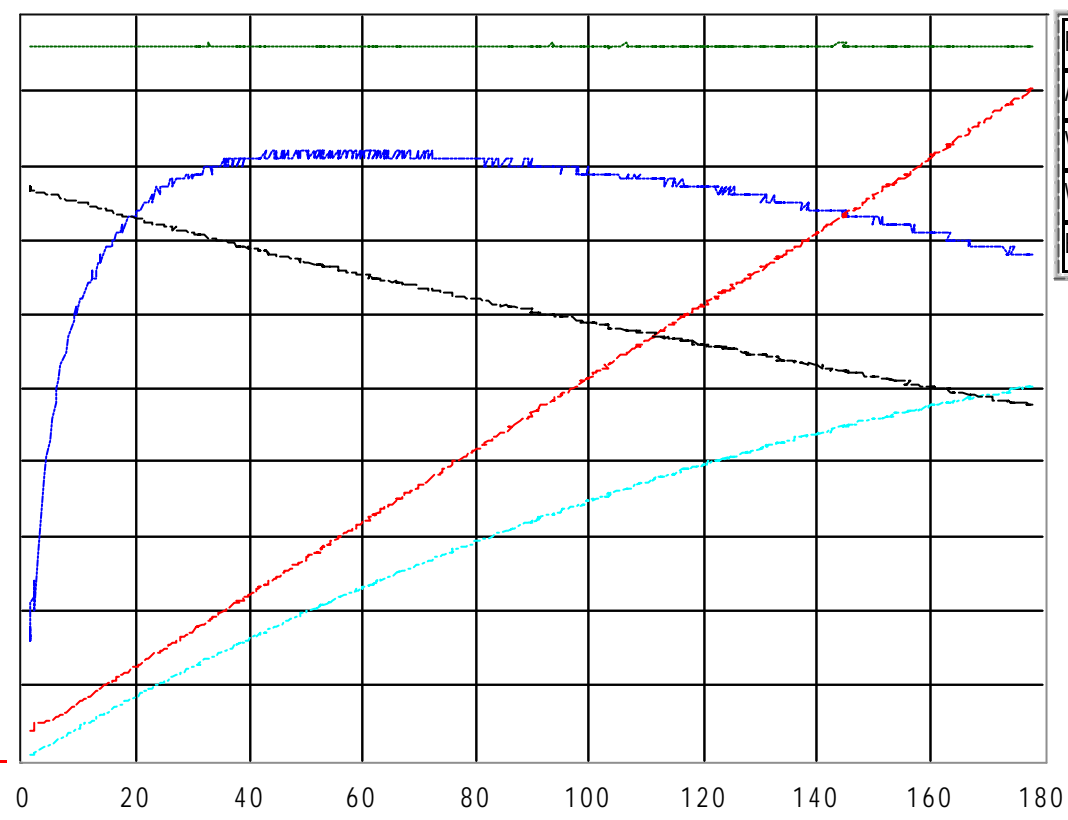

ME01013001 48V-CW

Eff.	Watts	Volts	Amps	RPM
1.00 -	10000 -	50 -	200 -	5000 -
0.90 -	9000 -	45 -	180 -	4500 -
0.80 -	8000 -	40 -	160 -	4000 -
0.70 -	7000 -	35 -	140 -	3500 -
0.60 -	6000 -	30 -	120 -	3000 -
0.50 -	5000 -	25 -	100 -	2500 -
0.40 -	4000 -	20 -	80 -	2000 -
0.30 -	3000 -	15 -	60 -	1500 -
0.20 -	2000 -	10 -	40 -	1000 -
0.10 -	1000 -	5 -	20 -	500 -
0.00 -	0 -	0 -	0 -	0 -