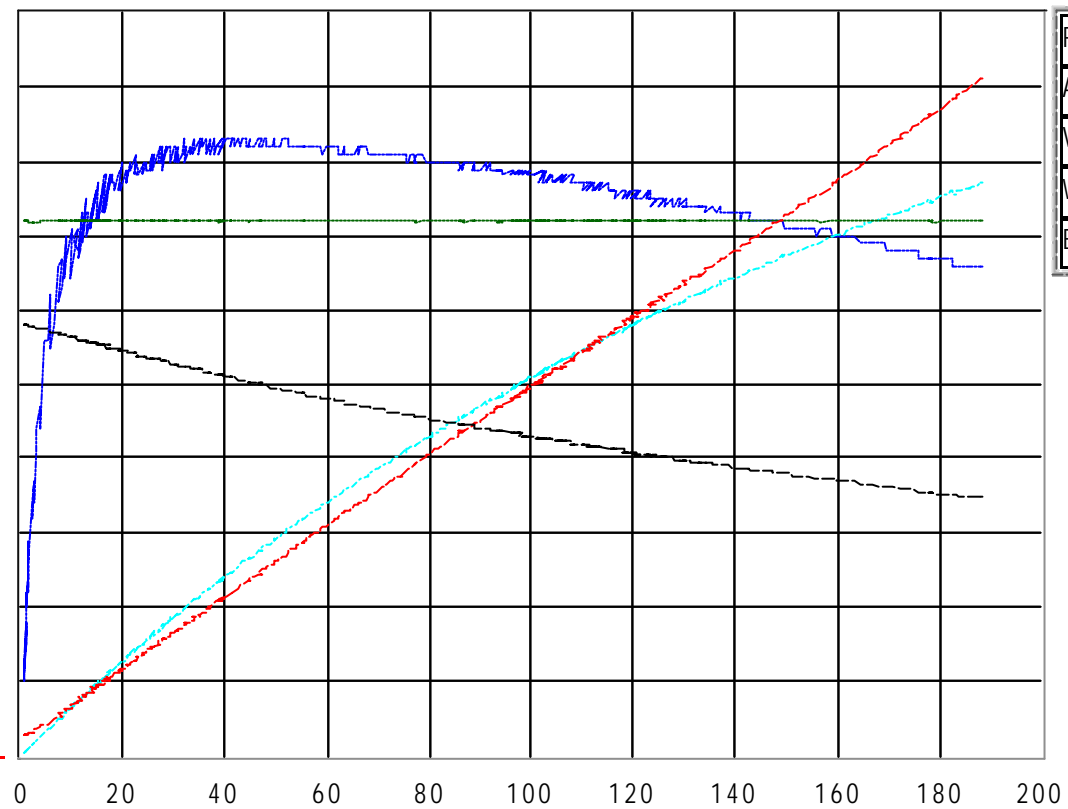

ME01013001 36V-CCW

Eff.	Watts	Volts	Amps	RPM
1.00 -	5000 -	50 -	200 -	5000 -
0.90 -	4500 -	45 -	180 -	4500 -
0.80 -	4000 -	40 -	160 -	4000 -
0.70 -	3500 -	35 -	140 -	3500 -
0.60 -	3000 -	30 -	120 -	3000 -
0.50 -	2500 -	25 -	100 -	2500 -
0.40 -	2000 -	20 -	80 -	2000 -
0.30 -	1500 -	15 -	60 -	1500 -
0.20 -	1000 -	10 -	40 -	1000 -
0.10 -	500 -	5 -	20 -	500 -
0.00 -	0 -	0 -	0 -	0 -