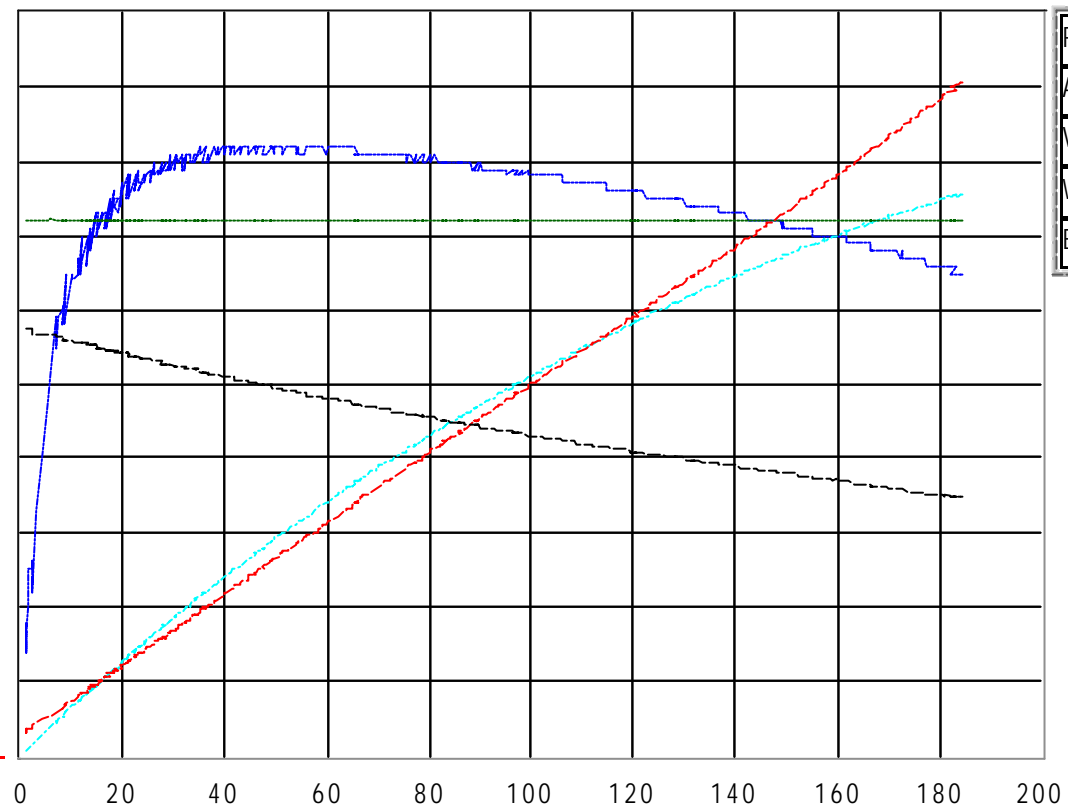

ME01013001 36V-CW

Eff.	Watts	Volts	Amps	RPM
1.00 -	5000 -	50 -	200 -	5000 -
0.90 -	4500 -	45 -	180 -	4500 -
0.80 -	4000 -	40 -	160 -	4000 -
0.70 -	3500 -	35 -	140 -	3500 -
0.60 -	3000 -	30 -	120 -	3000 -
0.50 -	2500 -	25 -	100 -	2500 -
0.40 -	2000 -	20 -	80 -	2000 -
0.30 -	1500 -	15 -	60 -	1500 -
0.20 -	1000 -	10 -	40 -	1000 -
0.10 -	500 -	5 -	20 -	500 -
0.00 -	0 -	0 -	0 -	0 -