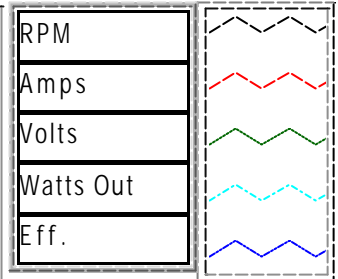

ME01013001 48V-CW

Eff.	Watts	Volts	Amps	RPM
1.00 -	10000 -	50 -	200 -	5000 -
0.90 -	9000 -	45 -	180 -	4500 -
0.80 -	8000 -	40 -	160 -	4000 -
0.70 -	7000 -	35 -	140 -	3500 -
0.60 -	6000 -	30 -	120 -	3000 -
0.50 -	5000 -	25 -	100 -	2500 -
0.40 -	4000 -	20 -	80 -	2000 -
0.30 -	3000 -	15 -	60 -	1500 -
0.20 -	2000 -	10 -	40 -	1000 -
0.10 -	1000 -	5 -	20 -	500 -
0.00 -	0 -	0 -	0 -	0 -