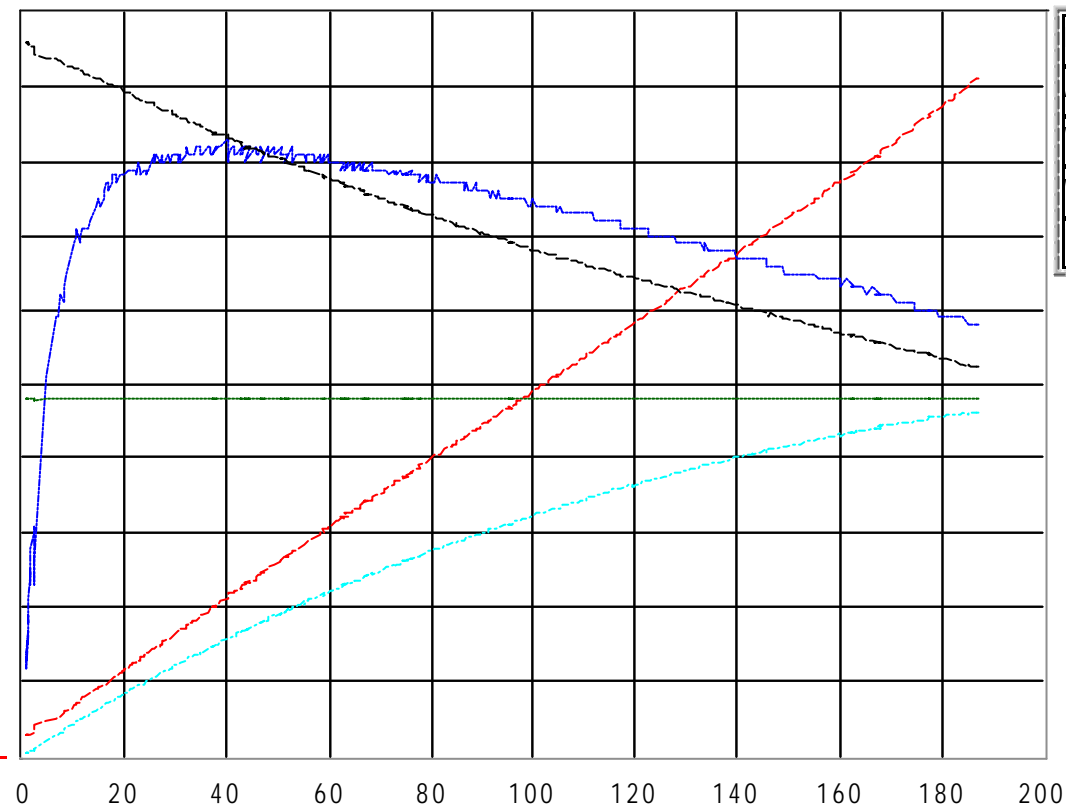

ME01013001 24V-CW

Eff.	Watts	Volts	Amps	RPM
1.00 -	5000 -	50 -	200 -	2000 -
0.90 -	4500 -	45 -	180 -	1800 -
0.80 -	4000 -	40 -	160 -	1600 -
0.70 -	3500 -	35 -	140 -	1400 -
0.60 -	3000 -	30 -	120 -	1200 -
0.50 -	2500 -	25 -	100 -	1000 -
0.40 -	2000 -	20 -	80 -	800 -
0.30 -	1500 -	15 -	60 -	600 -
0.20 -	1000 -	10 -	40 -	400 -
0.10 -	500 -	5 -	20 -	200 -
0.00 -	0 -	0 -	0 -	0 -

ME01013001 24V-CCW

Eff.	Watts	Volts	Amps	RPM
1.00 -	5000 -	50 -	200 -	2000 -
0.90 -	4500 -	45 -	180 -	1800 -
0.80 -	4000 -	40 -	160 -	1600 -
0.70 -	3500 -	35 -	140 -	1400 -
0.60 -	3000 -	30 -	120 -	1200 -
0.50 -	2500 -	25 -	100 -	1000 -
0.40 -	2000 -	20 -	80 -	800 -
0.30 -	1500 -	15 -	60 -	600 -
0.20 -	1000 -	10 -	40 -	400 -
0.10 -	500 -	5 -	20 -	200 -
0.00 -	0 -	0 -	0 -	0 -