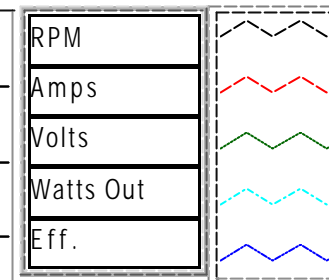

ME01013001 36V-CW

Eff.	Watts	Volts	Amps	RPM
1.00 -	5000 -	50 -	200 -	5000 -
0.90 -	4500 -	45 -	180 -	4500 -
0.80 -	4000 -	40 -	160 -	4000 -
0.70 -	3500 -	35 -	140 -	3500 -
0.60 -	3000 -	30 -	120 -	3000 -
0.50 -	2500 -	25 -	100 -	2500 -
0.40 -	2000 -	20 -	80 -	2000 -
0.30 -	1500 -	15 -	60 -	1500 -
0.20 -	1000 -	10 -	40 -	1000 -
0.10 -	500 -	5 -	20 -	500 -
0.00 -	0 -	0 -	0 -	0 -