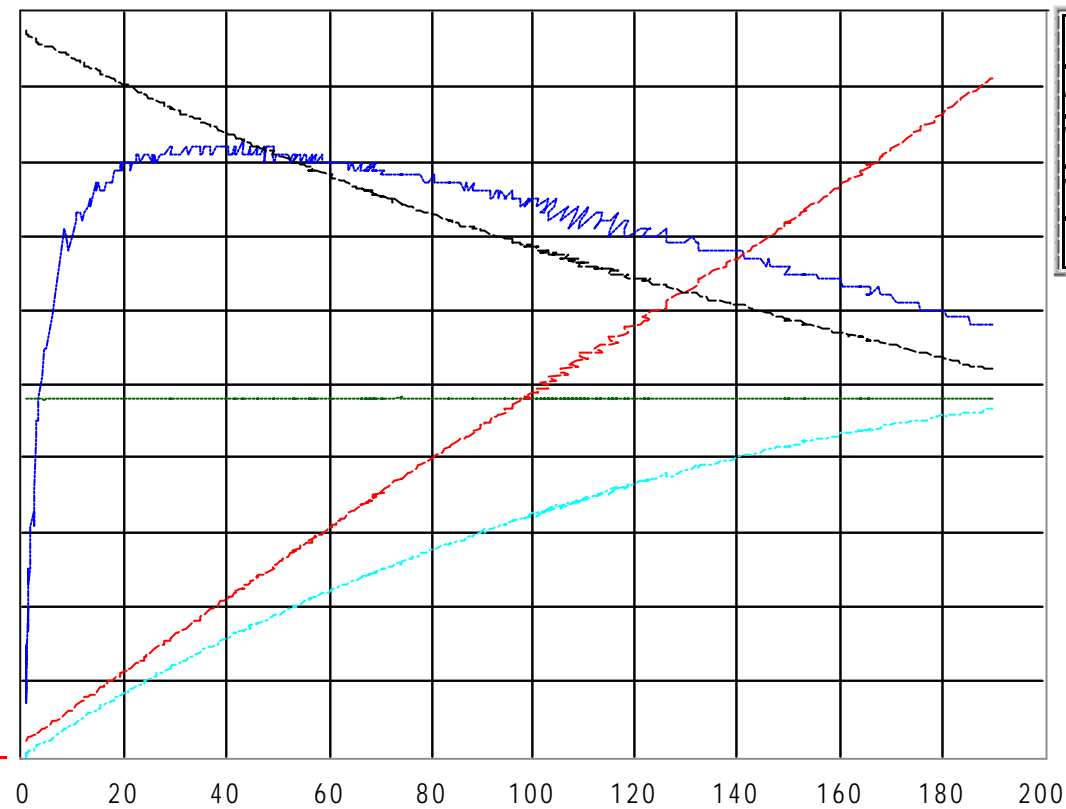

ME01013001 24V-CW

Eff.	Watts	Volts	Amps	RPM
1.00 -	5000 -	50 -	200 -	2000 -
0.90 -	4500 -	45 -	180 -	1800 -
0.80 -	4000 -	40 -	160 -	1600 -
0.70 -	3500 -	35 -	140 -	1400 -
0.60 -	3000 -	30 -	120 -	1200 -
0.50 -	2500 -	25 -	100 -	1000 -
0.40 -	2000 -	20 -	80 -	800 -
0.30 -	1500 -	15 -	60 -	600 -
0.20 -	1000 -	10 -	40 -	400 -
0.10 -	500 -	5 -	20 -	200 -
0.00 -	0 -	0 -	0 -	0 -

ME01013001 24V-CCW

Eff.	Watts	Volts	Amps	RPM
1.00 -	5000 -	50 -	200 -	2000 -
0.90 -	4500 -	45 -	180 -	1800 -
0.80 -	4000 -	40 -	160 -	1600 -
0.70 -	3500 -	35 -	140 -	1400 -
0.60 -	3000 -	30 -	120 -	1200 -
0.50 -	2500 -	25 -	100 -	1000 -
0.40 -	2000 -	20 -	80 -	800 -
0.30 -	1500 -	15 -	60 -	600 -
0.20 -	1000 -	10 -	40 -	400 -
0.10 -	500 -	5 -	20 -	200 -
0.00 -	0 -	0 -	0 -	0 -