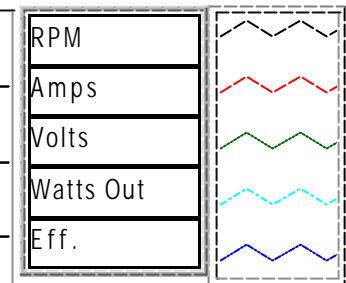

ME01013001 24V-CW

Eff.	Watts	Volts	Amps	RPM
1.00 -	5000 -	50 -	200 -	2000 -
0.90 -	4500 -	45 -	180 -	1800 -
0.80 -	4000 -	40 -	160 -	1600 -
0.70 -	3500 -	35 -	140 -	1400 -
0.60 -	3000 -	30 -	120 -	1200 -
0.50 -	2500 -	25 -	100 -	1000 -
0.40 -	2000 -	20 -	80 -	800 -
0.30 -	1500 -	15 -	60 -	600 -
0.20 -	1000 -	10 -	40 -	400 -
0.10 -	500 -	5 -	20 -	200 -
0.00 -	0 -	0 -	0 -	0 -