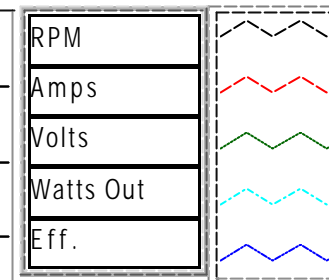

ME01013001 36V-CCW

Eff.	Watts	Volts	Amps	RPM
1.00 -	5000 -	50 -	200 -	5000 -
0.90 -	4500 -	45 -	180 -	4500 -
0.80 -	4000 -	40 -	160 -	4000 -
0.70 -	3500 -	35 -	140 -	3500 -
0.60 -	3000 -	30 -	120 -	3000 -
0.50 -	2500 -	25 -	100 -	2500 -
0.40 -	2000 -	20 -	80 -	2000 -
0.30 -	1500 -	15 -	60 -	1500 -
0.20 -	1000 -	10 -	40 -	1000 -
0.10 -	500 -	5 -	20 -	500 -
0.00 -	0 -	0 -	0 -	0 -