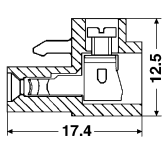

Connecteurs femelles BL 5.08
Sortie de câble - 180°
A lamelle
Version standard

NOUVEAU