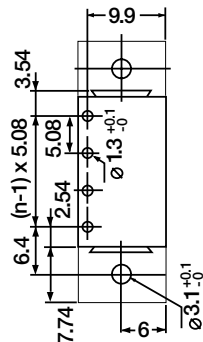

Système BLZ/SL

Connecteurs mâles SL 5.08/90
Coudé sur CI - 90°
A souder sur CI
Version ouverte
Un étage

Connecteurs mâles SL 5.08/90B
Coudé sur CI - 90°
A souder sur CI
Avec parois latérales
Un étage

Couleur					
Longueur du picot		3,2 mm	4,5 mm		
Pôles	Type	Réf.	Réf.	Cdt.	
2	SL 5.08/2/90	150806	151261	100	
3	SL 5.08/3/90	150816	151271	100	
4	SL 5.08/4/90	150826	151281	100	
5	SL 5.08/5/90	150836	151291	50	
6	SL 5.08/6/90	150846	151301	50	
7	SL 5.08/7/90	150856	151311	50	
8	SL 5.08/8/90	150866	151321	50	
9	SL 5.08/9/90	150876	151331	50	
10	SL 5.08/10/90	150886	151341	50	
11	SL 5.08/11/90	150896	151351	50	
12	SL 5.08/12/90	150906	151361	50	
13	SL 5.08/13/90	150916	151371	50	
14	SL 5.08/14/90	150926	151381	50	
15	SL 5.08/15/90	150936	151391	50	
16	SL 5.08/16/90	150946	151401	50	
17	SL 5.08/17/90	150956	151411	20	
18	SL 5.08/18/90	150966	151421	20	
19	SL 5.08/19/90	150976	151431	20	
20	SL 5.08/20/90	150986	151441	20	
21	SL 5.08/21/90	150996	151451	20	
22	SL 5.08/22/90	151006	151461	20	
23	SL 5.08/23/90	151016	151471	20	
24	SL 5.08/24/90	151026	151481	20	

Couleur					
Longueur du picot		3,2 mm	4,5 mm		
Pôles	Type	Réf.	Réf.	Cdt.	
2	SL 5.08/2/90B	151036	151491	100	
3	SL 5.08/3/90B	151046	151501	100	
4	SL 5.08/4/90B	151056	151511	100	
5	SL 5.08/5/90B	151066	151521	50	
6	SL 5.08/6/90B	151076	151531	50	
7	SL 5.08/7/90B	151086	151541	50	
8	SL 5.08/8/90B	151096	151551	50	
9	SL 5.08/9/90B	151106	151561	50	
10	SL 5.08/10/90B	151116	151571	50	
11	SL 5.08/11/90B	151126	151581	50	
12	SL 5.08/12/90B	151136	151591	50	
13	SL 5.08/13/90B	151146	151601	50	
14	SL 5.08/14/90B	151156	151611	50	
15	SL 5.08/15/90B	151166	151621	50	
16	SL 5.08/16/90B	151176	151631	50	
17	SL 5.08/17/90B	151186	151641	20	
18	SL 5.08/18/90B	151196	151651	20	
19	SL 5.08/19/90B	151206	151661	20	
20	SL 5.08/20/90B	151216	151671	20	
21	SL 5.08/21/90B	151226	151681	20	
22	SL 5.08/22/90B	151236	151691	20	
23	SL 5.08/23/90B	151246	151701	20	
24	SL 5.08/24/90B	151256	151711	20	