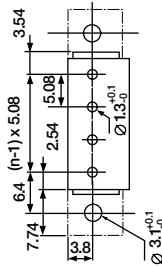

Connecteurs mâles SL 5.08/180B
Droit sur CI - 180°
A souder sur CI
Avec parois latérales
Un étage