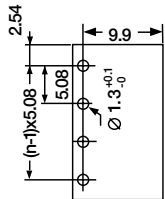

Système BLZ/SL

Connecteurs mâles SL 5.08/90
Coudé sur CI - 90°
A souder sur CI
Version ouverte
Un étage

Connecteurs mâles SL 5.08/90B
Coudé sur CI - 90°
A souder sur CI
Avec parois latérales
Un étage

Couleur					
Longueur du picot		3,2 mm	4,5 mm		
Pôles	Type	Réf.	Réf.	Cdt.	
2	SL 5.08/2/90	150806	151261	100	
3	SL 5.08/3/90	150816	151271	100	
4	SL 5.08/4/90	150826	151281	100	
5	SL 5.08/5/90	150836	151291	50	
6	SL 5.08/6/90	150846	151301	50	
7	SL 5.08/7/90	150856	151311	50	
8	SL 5.08/8/90	150866	151321	50	
9	SL 5.08/9/90	150876	151331	50	
10	SL 5.08/10/90	150886	151341	50	
11	SL 5.08/11/90	150896	151351	50	
12	SL 5.08/12/90	150906	151361	50	
13	SL 5.08/13/90	150916	151371	50	
14	SL 5.08/14/90	150926	151381	50	
15	SL 5.08/15/90	150936	151391	50	
16	SL 5.08/16/90	150946	151401	50	
17	SL 5.08/17/90	150956	151411	20	
18	SL 5.08/18/90	150966	151421	20	
19	SL 5.08/19/90	150976	151431	20	
20	SL 5.08/20/90	150986	151441	20	
21	SL 5.08/21/90	150996	151451	20	
22	SL 5.08/22/90	151006	151461	20	
23	SL 5.08/23/90	151016	151471	20	
24	SL 5.08/24/90	151026	151481	20	

Couleur					
Longueur du picot		3,2 mm	4,5 mm		
Pôles	Type	Réf.	Réf.	Cdt.	
2	SL 5.08/2/90B	151036	151491	100	
3	SL 5.08/3/90B	151046	151501	100	
4	SL 5.08/4/90B	151056	151511	100	
5	SL 5.08/5/90B	151066	151521	50	
6	SL 5.08/6/90B	151076	151531	50	
7	SL 5.08/7/90B	151086	151541	50	
8	SL 5.08/8/90B	151096	151551	50	
9	SL 5.08/9/90B	151106	151561	50	
10	SL 5.08/10/90B	151116	151571	50	
11	SL 5.08/11/90B	151126	151581	50	
12	SL 5.08/12/90B	151136	151591	50	
13	SL 5.08/13/90B	151146	151601	50	
14	SL 5.08/14/90B	151156	151611	50	
15	SL 5.08/15/90B	151166	151621	50	
16	SL 5.08/16/90B	151176	151631	50	
17	SL 5.08/17/90B	151186	151641	20	
18	SL 5.08/18/90B	151196	151651	20	
19	SL 5.08/19/90B	151206	151661	20	
20	SL 5.08/20/90B	151216	151671	20	
21	SL 5.08/21/90B	151226	151681	20	
22	SL 5.08/22/90B	151236	151691	20	
23	SL 5.08/23/90B	151246	151701	20	
24	SL 5.08/24/90B	151256	151711	20	