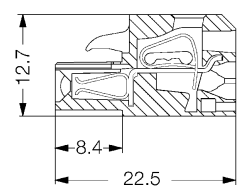

Couleur					
Longueur du picot		3,2 mm	4,5 mm		
Pôles	Type	Réf.	Réf.	Cdt.	
2	SL 5.08/2/180B	151956	152411	100	
3	SL 5.08/3/180B	151966	152421	100	
4	SL 5.08/4/180B	151976	152431	100	
5	SL 5.08/5/180B	151986	152441	50	
6	SL 5.08/6/180B	151996	152451	50	
7	SL 5.08/7/180B	152006	152461	50	
8	SL 5.08/8/180B	152016	152471	50	
9	SL 5.08/9/180B	152026	152481	50	
10	SL 5.08/10/180B	152036	152491	50	
11	SL 5.08/11/180B	152046	152501	50	
12	SL 5.08/12/180B	152056	152511	50	
13	SL 5.08/13/180B	152066	152521	50	
14	SL 5.08/14/180B	152076	152531	50	
15	SL 5.08/15/180B	152086	152541	50	
16	SL 5.08/16/180B	152096	152551	50	
17	SL 5.08/17/180B	152106	152561	20	
18	SL 5.08/18/180B	152116	152571	20	
19	SL 5.08/19/180B	152126	152581	20	
20	SL 5.08/20/180B	152136	152591	20	
21	SL 5.08/21/180B	152146	152601	20	
22	SL 5.08/22/180B	152156	152611	20	
23	SL 5.08/23/180B	152166	152621	20	
24	SL 5.08/24/180B	152176	152631	20	

Connecteurs femelles BL 5.08
Sortie de câble - 180°
A lamelle
Version standard

NOUVEAU

Connecteurs femelles BLZ 5.08
Sortie de câble - 180°
A étrier
Version standard

Connecteurs femelles BLZF 5.08
Sortie de câble - 180°
A ressort
Version standard