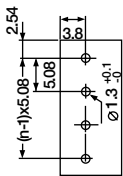

Connecteurs mâles SL 5.08/180
Droit sur CI - 180°
A souder sur CI
Version ouverte
Un étage