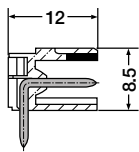

Système BLZ/SL

Connecteurs mâles SL 5.08/90
Coudé sur CI - 90°
A souder sur CI
Version ouverte
Un étage

Connecteurs mâles SL 5.08/90B
Coudé sur CI - 90°
A souder sur CI
Avec parois latérales
Un étage

Couleur					
Longueur du picot		3,2 mm	4,5 mm		
Pôles	Type	Réf.	Réf.	Cdt.	
2	SL 5.08/2/90	150806	151261	100	
3	SL 5.08/3/90	150816	151271	100	
4	SL 5.08/4/90	150826	151281	100	
5	SL 5.08/5/90	150836	151291	50	
6	SL 5.08/6/90	150846	151301	50	
7	SL 5.08/7/90	150856	151311	50	
8	SL 5.08/8/90	150866	151321	50	
9	SL 5.08/9/90	150876	151331	50	
10	SL 5.08/10/90	150886	151341	50	
11	SL 5.08/11/90	150896	151351	50	
12	SL 5.08/12/90	150906	151361	50	
13	SL 5.08/13/90	150916	151371	50	
14	SL 5.08/14/90	150926	151381	50	
15	SL 5.08/15/90	150936	151391	50	
16	SL 5.08/16/90	150946	151401	50	
17	SL 5.08/17/90	150956	151411	20	
18	SL 5.08/18/90	150966	151421	20	
19	SL 5.08/19/90	150976	151431	20	
20	SL 5.08/20/90	150986	151441	20	
21	SL 5.08/21/90	150996	151451	20	
22	SL 5.08/22/90	151006	151461	20	
23	SL 5.08/23/90	151016	151471	20	
24	SL 5.08/24/90	151026	151481	20	

Couleur					
Longueur du picot		3,2 mm	4,5 mm		
Pôles	Type	Réf.	Réf.	Cdt.	
2	SL 5.08/2/90B	151036	151491	100	
3	SL 5.08/3/90B	151046	151501	100	
4	SL 5.08/4/90B	151056	151511	100	
5	SL 5.08/5/90B	151066	151521	50	
6	SL 5.08/6/90B	151076	151531	50	
7	SL 5.08/7/90B	151086	151541	50	
8	SL 5.08/8/90B	151096	151551	50	
9	SL 5.08/9/90B	151106	151561	50	
10	SL 5.08/10/90B	151116	151571	50	
11	SL 5.08/11/90B	151126	151581	50	
12	SL 5.08/12/90B	151136	151591	50	
13	SL 5.08/13/90B	151146	151601	50	
14	SL 5.08/14/90B	151156	151611	50	
15	SL 5.08/15/90B	151166	151621	50	
16	SL 5.08/16/90B	151176	151631	50	
17	SL 5.08/17/90B	151186	151641	20	
18	SL 5.08/18/90B	151196	151651	20	
19	SL 5.08/19/90B	151206	151661	20	
20	SL 5.08/20/90B	151216	151671	20	
21	SL 5.08/21/90B	151226	151681	20	
22	SL 5.08/22/90B	151236	151691	20	
23	SL 5.08/23/90B	151246	151701	20	
24	SL 5.08/24/90B	151256	151711	20	