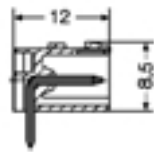

Système BLZ/SL

Connecteurs mâles SL 5.08/90
Coudé sur CI - 90°
A souder sur CI
Version ouverte
Un étage

Connecteurs mâles SL 5.08/90B
Coudé sur CI - 90°
A souder sur CI
Avec parois latérales
Un étage

Couleur					
Longueur du picot		3,2 mm	4,5 mm		
Pôles	Type	Réf.	Réf.	Cdt.	
2	SL 5.08/2/90	150806	151261	100	
3	SL 5.08/3/90	150816	151271	100	
4	SL 5.08/4/90	150826	151281	100	
5	SL 5.08/5/90	150836	151291	50	
6	SL 5.08/6/90	150846	151301	50	
7	SL 5.08/7/90	150856	151311	50	
8	SL 5.08/8/90	150866	151321	50	
9	SL 5.08/9/90	150876	151331	50	
10	SL 5.08/10/90	150886	151341	50	
11	SL 5.08/11/90	150896	151351	50	
12	SL 5.08/12/90	150906	151361	50	
13	SL 5.08/13/90	150916	151371	50	
14	SL 5.08/14/90	150926	151381	50	
15	SL 5.08/15/90	150936	151391	50	
16	SL 5.08/16/90	150946	151401	50	
17	SL 5.08/17/90	150956	151411	20	
18	SL 5.08/18/90	150966	151421	20	
19	SL 5.08/19/90	150976	151431	20	
20	SL 5.08/20/90	150986	151441	20	
21	SL 5.08/21/90	150996	151451	20	
22	SL 5.08/22/90	151006	151461	20	
23	SL 5.08/23/90	151016	151471	20	
24	SL 5.08/24/90	151026	151481	20	

Couleur					
Longueur du picot		3,2 mm	4,5 mm		
Pôles	Type	Réf.	Réf.	Cdt.	
2	SL 5.08/2/90B	151036	151491	100	
3	SL 5.08/3/90B	151046	151501	100	
4	SL 5.08/4/90B	151056	151511	100	
5	SL 5.08/5/90B	151066	151521	50	
6	SL 5.08/6/90B	151076	151531	50	
7	SL 5.08/7/90B	151086	151541	50	
8	SL 5.08/8/90B	151096	151551	50	
9	SL 5.08/9/90B	151106	151561	50	
10	SL 5.08/10/90B	151116	151571	50	
11	SL 5.08/11/90B	151126	151581	50	
12	SL 5.08/12/90B	151136	151591	50	
13	SL 5.08/13/90B	151146	151601	50	
14	SL 5.08/14/90B	151156	151611	50	
15	SL 5.08/15/90B	151166	151621	50	
16	SL 5.08/16/90B	151176	151631	50	
17	SL 5.08/17/90B	151186	151641	20	
18	SL 5.08/18/90B	151196	151651	20	
19	SL 5.08/19/90B	151206	151661	20	
20	SL 5.08/20/90B	151216	151671	20	
21	SL 5.08/21/90B	151226	151681	20	
22	SL 5.08/22/90B	151236	151691	20	
23	SL 5.08/23/90B	151246	151701	20	
24	SL 5.08/24/90B	151256	151711	20	