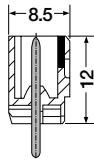

Connecteurs mâles SL 5.08/180B
Droit sur CI - 180°
A souder sur CI
Avec parois latérales
Un étage