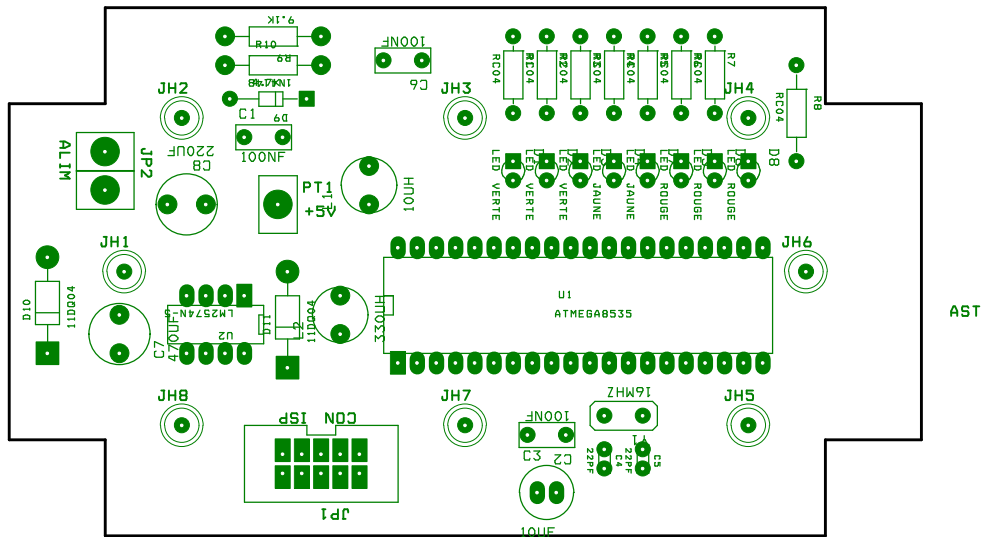

Title		
Arsen ARAKELIAN, Clément GALLIER		
Size	Document Number	Rev
A	<Doc>	1
Date:	Thursday, September 19, 2013	Sheet 1 of 1

TOP

BOB

La couche SST en BLANC est invisible

Dans CAPTURE, définir 8 HEADER 1 de JH1 à JH8

DRILL CHART				
SYM	DIAM	TOL	QTY	NOTE
◇	0.020		2	
x	0.031		116	
+	0.039		14	
◇	0.039		3	
TOTAL			135	