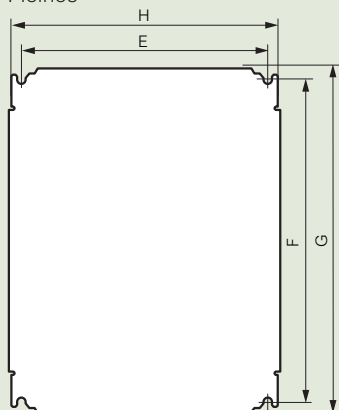

plaques pour coffrets Atlantic, Atlantic inox, Marina

Mise en oeuvre

Exemple de fixation sur une plaque Lina 12,5 :
 - d'un transformateur avec les vis réf. 347 45
 - d'un rail
 - d'une goulotte Lina 25 (p. 472)

Dimensions

Plaques pleines, Lina 12,5 et perforées Lina 25

Pleines

Détails Lina 12,5

Détails Perforées Lina 25

Dim. des coffrets Haut. x Larg. (mm)	Dim. des plaques				Surface utile équipements (dm ²)	Fixation des plaques	
	Pleines / Lina 12,5 / Lina 25		"Système téléquick"			F (mm)	E (mm)
	G (mm)	H (mm)	G (mm)	H (mm)			
300 x 200	256	156	-	-	4,2	225	125
300 x 220	275	192	-	-	5,3	263	163
300 x 300	256	256	-	-	6,2	225	225
300 x 400 ⁽¹⁾	256	356	-	-	8,2	225	325
400 x 300 ⁽¹⁾	356	256	350	250	8,2	325	225
400 x 400	356	356	-	-	11,7	325	325
400 x 600 ⁽¹⁾	356	556	-	-	18,7	325	525
500 x 400	456	356	450	350	15,2	425	325
500 x 500	456	456	-	-	19,2	425	425
600 x 400 ⁽¹⁾	556	356	550	350	18,7	525	325
600 x 600	556	556	-	-	29,7	525	525
600 x 800 ⁽¹⁾	556	756	-	-	40,7	525	725
600 x 1000 ⁽¹⁾	556	956	-	-	51,7	525	925
700 x 500	656	456	650	450	28,7	625	425
800 x 600 ⁽¹⁾	756	556	750	550	40,7	725	525
800 x 800	756	756	-	-	55,7	725	725
800 x 1000 ⁽¹⁾	756	956	-	-	71,7	725	925
1000 x 600 ⁽¹⁾	956	556	-	-	51,7	925	525
1000 x 800 ⁽¹⁾	956	756	950	750	70,7	925	725
1000 x 1000	956	956	-	-	89,7	925	925
1000 x 1200 ⁽¹⁾	956	1156	-	-	108,7	925	1125
1200 x 800	1156	756	-	-	85,7	1125	725
1200 x 1000 ⁽¹⁾	1156	956	-	-	108,7	1125	925
1200 x 1200	1156	1156	-	-	131,7	1125	1125
1400 x 800	1356	756	-	-	100,7	1325	725
1400 x 1000	1356	956	-	-	127,7	1325	925

Réf. 319 78

Mise en oeuvre

Réf. 319 78

(1) A utiliser en montage horizontal (coffrets dont les dimensions sont inversées) ou vertical