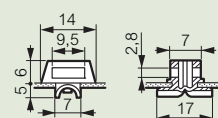

Dimensions

Plaques pleines, Lina 12,5 et perforées Lina 25

Pleines

Détails Lina 12,5

Détails Perforées Lina 25

Dim. des coffrets Haut. x Larg. (mm)	Dim. des plaques				Surface utile équipements (dm ²)	Fixation des plaques	
	Pleines / Lina 12,5 / Lina 25		"Système téléquick"			F (mm)	E (mm)
	G (mm)	H (mm)	G (mm)	H (mm)			
300 x 200	256	156	-	-	4,2	225	125
300 x 220	275	192	-	-	5,3	263	163
300 x 300	256	256	-	-	6,2	225	225
300 x 400 ⁽¹⁾	256	356	-	-	8,2	225	325
400 x 300 ⁽¹⁾	356	256	350	250	8,2	325	225
400 x 400	356	356	-	-	11,7	325	325
400 x 600 ⁽¹⁾	356	556	-	-	18,7	325	525
500 x 400	456	356	450	350	15,2	425	325
500 x 500	456	456	-	-	19,2	425	425
600 x 400 ⁽¹⁾	556	356	550	350	18,7	525	325
600 x 600	556	556	-	-	29,7	525	525
600 x 800 ⁽¹⁾	556	756	-	-	40,7	525	725
600 x 1000 ⁽¹⁾	556	956	-	-	51,7	525	925
700 x 500	656	456	650	450	28,7	625	425
800 x 600 ⁽¹⁾	756	556	750	550	40,7	725	525
800 x 800	756	756	-	-	55,7	725	725
800 x 1000 ⁽¹⁾	756	956	-	-	71,7	725	925
1000 x 600 ⁽¹⁾	956	556	-	-	51,7	925	525
1000 x 800 ⁽¹⁾	956	756	950	750	70,7	925	725
1000 x 1000	956	956	-	-	89,7	925	925
1000 x 1200 ⁽¹⁾	956	1156	-	-	108,7	925	1125
1200 x 800	1156	756	-	-	85,7	1125	725
1200 x 1000 ⁽¹⁾	1156	956	-	-	108,7	1125	925
1200 x 1200	1156	1156	-	-	131,7	1125	1125
1400 x 800	1356	756	-	-	100,7	1325	725
1400 x 1000	1356	956	-	-	127,7	1325	925

Réf. 319 78

Mise en oeuvre

Réf. 319 78

(1) A utiliser en montage horizontal (coffrets dont les dimensions sont inversées) ou vertical