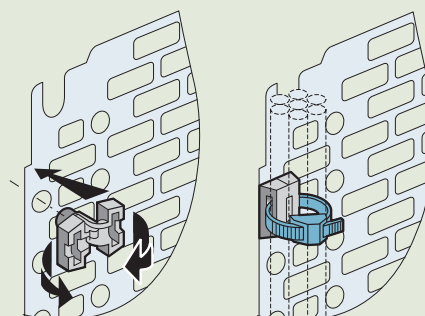

Dimensions

Plaques pleines, Lina 12,5 et perforées Lina 25

Pleines

Détails Lina 12,5

Détails Perforées Lina 25

Dim. des coffrets Haut. x Larg. (mm)	Dim. des plaques				Surface utile équipements (dm ²)	Fixation des plaques	
	Pleines / Lina 12,5 / Lina 25		"Système téléquick"			F (mm)	E (mm)
	G (mm)	H (mm)	G (mm)	H (mm)			
300 x 200	256	156	-	-	4,2	225	125
300 x 220	275	192	-	-	5,3	263	163
300 x 300	256	256	-	-	6,2	225	225
300 x 400 ⁽¹⁾	256	356	-	-	8,2	225	325
400 x 300 ⁽¹⁾	356	256	350	250	8,2	325	225
400 x 400	356	356	-	-	11,7	325	325
400 x 600 ⁽¹⁾	356	556	-	-	18,7	325	525
500 x 400	456	356	450	350	15,2	425	325
500 x 500	456	456	-	-	19,2	425	425
600 x 400 ⁽¹⁾	556	356	550	350	18,7	525	325
600 x 600	556	556	-	-	29,7	525	525
600 x 800 ⁽¹⁾	556	756	-	-	40,7	525	725
600 x 1000 ⁽¹⁾	556	956	-	-	51,7	525	925
700 x 500	656	456	650	450	28,7	625	425
800 x 600 ⁽¹⁾	756	556	750	550	40,7	725	525
800 x 800	756	756	-	-	55,7	725	725
800 x 1000 ⁽¹⁾	756	956	-	-	71,7	725	925
1000 x 600 ⁽¹⁾	956	556	-	-	51,7	925	525
1000 x 800 ⁽¹⁾	956	756	950	750	70,7	925	725
1000 x 1000	956	956	-	-	89,7	925	925
1000 x 1200 ⁽¹⁾	956	1156	-	-	108,7	925	1125
1200 x 800	1156	756	-	-	85,7	1125	725
1200 x 1000 ⁽¹⁾	1156	956	-	-	108,7	1125	925
1200 x 1200	1156	1156	-	-	131,7	1125	1125
1400 x 800	1356	756	-	-	100,7	1325	725
1400 x 1000	1356	956	-	-	127,7	1325	925

Réf. 319 78

Mise en oeuvre

Réf. 319 78

(1) A utiliser en montage horizontal (coffrets dont les dimensions sont inversées) ou vertical