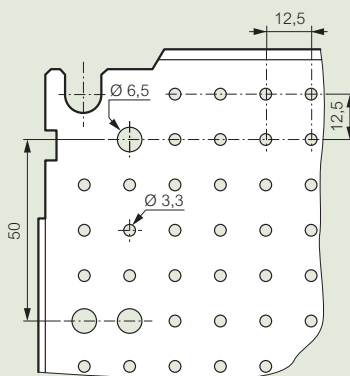

plaques pour coffrets Atlantic, Atlantic inox, Marina

Mise en oeuvre

Exemple de fixation sur une plaque Lina 12,5 :
 - d'un transformateur avec les vis réf. 347 45
 - d'un rail
 - d'une goulotte Lina 25 (p. 472)

Dimensions

Plaques pleines, Lina 12,5 et perforées Lina 25

Pleines

Détails Lina 12,5

Détails Perforées Lina 25

Dim. des coffrets Haut. x Larg. (mm)	Dim. des plaques				Surface utile équipements (dm ²)	Fixation des plaques	
	Pleines / Lina 12,5 / Lina 25		"Système téléquick"			F (mm)	E (mm)
	G (mm)	H (mm)	G (mm)	H (mm)			
300 x 200	256	156	-	-	4,2	225	125
300 x 220	275	192	-	-	5,3	263	163
300 x 300	256	256	-	-	6,2	225	225
300 x 400 ⁽¹⁾	256	356	-	-	8,2	225	325
400 x 300 ⁽¹⁾	356	256	350	250	8,2	325	225
400 x 400	356	356	-	-	11,7	325	325
400 x 600 ⁽¹⁾	356	556	-	-	18,7	325	525
500 x 400	456	356	450	350	15,2	425	325
500 x 500	456	456	-	-	19,2	425	425
600 x 400 ⁽¹⁾	556	356	550	350	18,7	525	325
600 x 600	556	556	-	-	29,7	525	525
600 x 800 ⁽¹⁾	556	756	-	-	40,7	525	725
600 x 1000 ⁽¹⁾	556	956	-	-	51,7	525	925
700 x 500	656	456	650	450	28,7	625	425
800 x 600 ⁽¹⁾	756	556	750	550	40,7	725	525
800 x 800	756	756	-	-	55,7	725	725
800 x 1000 ⁽¹⁾	756	956	-	-	71,7	725	925
1000 x 600 ⁽¹⁾	956	556	-	-	51,7	925	525
1000 x 800 ⁽¹⁾	956	756	950	750	70,7	925	725
1000 x 1000	956	956	-	-	89,7	925	925
1000 x 1200 ⁽¹⁾	956	1156	-	-	108,7	925	1125
1200 x 800	1156	756	-	-	85,7	1125	725
1200 x 1000 ⁽¹⁾	1156	956	-	-	108,7	1125	925
1200 x 1200	1156	1156	-	-	131,7	1125	1125
1400 x 800	1356	756	-	-	100,7	1325	725
1400 x 1000	1356	956	-	-	127,7	1325	925

Réf. 319 78

Mise en oeuvre

Réf. 319 78

(1) A utiliser en montage horizontal (coffrets dont les dimensions sont inversées) ou vertical