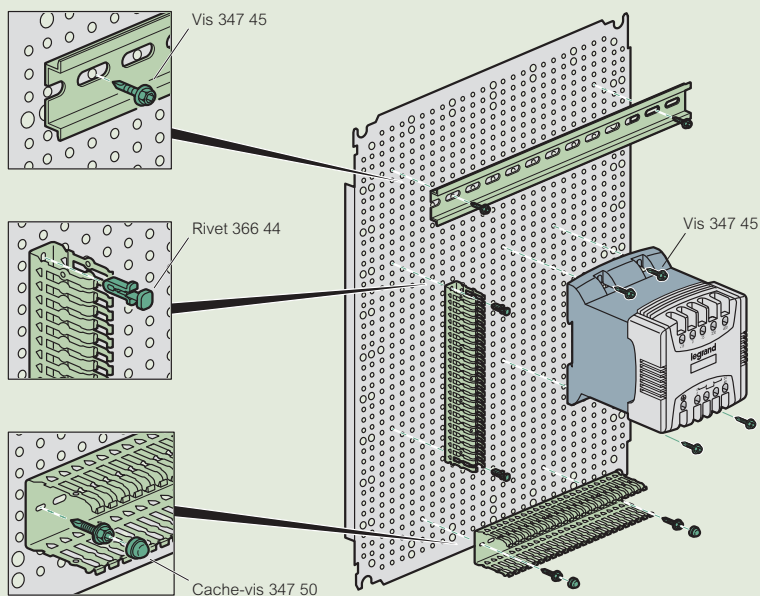

plaques pour coffrets Atlantic, Atlantic inox, Marina

Mise en oeuvre

Exemple de fixation sur une plaque Lina 12,5 :
 - d'un transformateur avec les vis réf. 347 45
 - d'un rail
 - d'une goulotte Lina 25 (p. 472)

Dimensions

Plaques pleines, Lina 12,5 et perforées Lina 25

Pleines

Détails Lina 12,5

Détails Perforées Lina 25

Dim. des coffrets Haut. x Larg. (mm)	Dim. des plaques				Surface utile équipements (dm ²)	Fixation des plaques	
	Pleines / Lina 12,5 / Lina 25		"Système téléquick"			F (mm)	E (mm)
	G (mm)	H (mm)	G (mm)	H (mm)			
300 x 200	256	156	-	-	4,2	225	125
300 x 220	275	192	-	-	5,3	263	163
300 x 300	256	256	-	-	6,2	225	225
300 x 400 ⁽¹⁾	256	356	-	-	8,2	225	325
400 x 300 ⁽¹⁾	356	256	350	250	8,2	325	225
400 x 400	356	356	-	-	11,7	325	325
400 x 600 ⁽¹⁾	356	556	-	-	18,7	325	525
500 x 400	456	356	450	350	15,2	425	325
500 x 500	456	456	-	-	19,2	425	425
600 x 400 ⁽¹⁾	556	356	550	350	18,7	525	325
600 x 600	556	556	-	-	29,7	525	525
600 x 800 ⁽¹⁾	556	756	-	-	40,7	525	725
600 x 1000 ⁽¹⁾	556	956	-	-	51,7	525	925
700 x 500	656	456	650	450	28,7	625	425
800 x 600 ⁽¹⁾	756	556	750	550	40,7	725	525
800 x 800	756	756	-	-	55,7	725	725
800 x 1000 ⁽¹⁾	756	956	-	-	71,7	725	925
1000 x 600 ⁽¹⁾	956	556	-	-	51,7	925	525
1000 x 800 ⁽¹⁾	956	756	950	750	70,7	925	725
1000 x 1000	956	956	-	-	89,7	925	925
1000 x 1200 ⁽¹⁾	956	1156	-	-	108,7	925	1125
1200 x 800	1156	756	-	-	85,7	1125	725
1200 x 1000 ⁽¹⁾	1156	956	-	-	108,7	1125	925
1200 x 1200	1156	1156	-	-	131,7	1125	1125
1400 x 800	1356	756	-	-	100,7	1325	725
1400 x 1000	1356	956	-	-	127,7	1325	925

Réf. 319 78

Mise en oeuvre

Réf. 319 78

(1) A utiliser en montage horizontal (coffrets dont les dimensions sont inversées) ou vertical