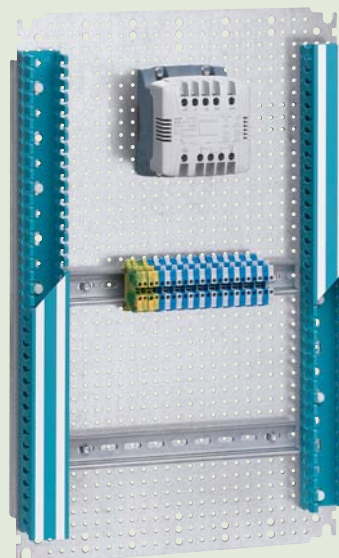

plaques pour coffrets Atlantic, Atlantic inox, Marina

Mise en oeuvre

Exemple de fixation sur une plaque Lina 12,5 :
 - d'un transformateur avec les vis réf. 347 45
 - d'un rail
 - d'une goulotte Lina 25 (p. 472)

Dimensions

Plaques pleines, Lina 12,5 et perforées Lina 25

Pleines

Détails Lina 12,5

Détails Perforées Lina 25

Dim. des coffrets Haut. x Larg. (mm)	Dim. des plaques				Surface utile équipements (dm ²)	Fixation des plaques	
	Pleines / Lina 12,5 / Lina 25		"Système téléquick"			F (mm)	E (mm)
	G (mm)	H (mm)	G (mm)	H (mm)			
300 x 200	256	156	-	-	4,2	225	125
300 x 220	275	192	-	-	5,3	263	163
300 x 300	256	256	-	-	6,2	225	225
300 x 400 ⁽¹⁾	256	356	-	-	8,2	225	325
400 x 300 ⁽¹⁾	356	256	350	250	8,2	325	225
400 x 400	356	356	-	-	11,7	325	325
400 x 600 ⁽¹⁾	356	556	-	-	18,7	325	525
500 x 400	456	356	450	350	15,2	425	325
500 x 500	456	456	-	-	19,2	425	425
600 x 400 ⁽¹⁾	556	356	550	350	18,7	525	325
600 x 600	556	556	-	-	29,7	525	525
600 x 800 ⁽¹⁾	556	756	-	-	40,7	525	725
600 x 1000 ⁽¹⁾	556	956	-	-	51,7	525	925
700 x 500	656	456	650	450	28,7	625	425
800 x 600 ⁽¹⁾	756	556	750	550	40,7	725	525
800 x 800	756	756	-	-	55,7	725	725
800 x 1000 ⁽¹⁾	756	956	-	-	71,7	725	925
1000 x 600 ⁽¹⁾	956	556	-	-	51,7	925	525
1000 x 800 ⁽¹⁾	956	756	950	750	70,7	925	725
1000 x 1000	956	956	-	-	89,7	925	925
1000 x 1200 ⁽¹⁾	956	1156	-	-	108,7	925	1125
1200 x 800	1156	756	-	-	85,7	1125	725
1200 x 1000 ⁽¹⁾	1156	956	-	-	108,7	1125	925
1200 x 1200	1156	1156	-	-	131,7	1125	1125
1400 x 800	1356	756	-	-	100,7	1325	725
1400 x 1000	1356	956	-	-	127,7	1325	925

Réf. 319 78

Mise en oeuvre

Réf. 319 78

(1) A utiliser en montage horizontal (coffrets dont les dimensions sont inversées) ou vertical