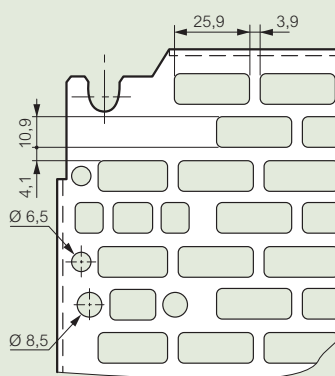

plaques pour coffrets Atlantic, Atlantic inox, Marina

Mise en oeuvre

Exemple de fixation sur une plaque Lina 12,5 :
 - d'un transformateur avec les vis réf. 347 45
 - d'un rail
 - d'une goulotte Lina 25 (p. 472)

Dimensions

Plaques pleines, Lina 12,5 et perforées Lina 25

Pleines

Détails Lina 12,5

Détails Perforées Lina 25

Dim. des coffrets Haut. x Larg. (mm)	Dim. des plaques				Surface utile équipements (dm ²)	Fixation des plaques	
	Pleines / Lina 12,5 / Lina 25		"Système téléquick"			F (mm)	E (mm)
	G (mm)	H (mm)	G (mm)	H (mm)			
300 x 200	256	156	-	-	4,2	225	125
300 x 220	275	192	-	-	5,3	263	163
300 x 300	256	256	-	-	6,2	225	225
300 x 400 ⁽¹⁾	256	356	-	-	8,2	225	325
400 x 300 ⁽¹⁾	356	256	350	250	8,2	325	225
400 x 400	356	356	-	-	11,7	325	325
400 x 600 ⁽¹⁾	356	556	-	-	18,7	325	525
500 x 400	456	356	450	350	15,2	425	325
500 x 500	456	456	-	-	19,2	425	425
600 x 400 ⁽¹⁾	556	356	550	350	18,7	525	325
600 x 600	556	556	-	-	29,7	525	525
600 x 800 ⁽¹⁾	556	756	-	-	40,7	525	725
600 x 1000 ⁽¹⁾	556	956	-	-	51,7	525	925
700 x 500	656	456	650	450	28,7	625	425
800 x 600 ⁽¹⁾	756	556	750	550	40,7	725	525
800 x 800	756	756	-	-	55,7	725	725
800 x 1000 ⁽¹⁾	756	956	-	-	71,7	725	925
1000 x 600 ⁽¹⁾	956	556	-	-	51,7	925	525
1000 x 800 ⁽¹⁾	956	756	950	750	70,7	925	725
1000 x 1000	956	956	-	-	89,7	925	925
1000 x 1200 ⁽¹⁾	956	1156	-	-	108,7	925	1125
1200 x 800	1156	756	-	-	85,7	1125	725
1200 x 1000 ⁽¹⁾	1156	956	-	-	108,7	1125	925
1200 x 1200	1156	1156	-	-	131,7	1125	1125
1400 x 800	1356	756	-	-	100,7	1325	725
1400 x 1000	1356	956	-	-	127,7	1325	925

Réf. 319 78

Mise en oeuvre

Réf. 319 78

(1) A utiliser en montage horizontal (coffrets dont les dimensions sont inversées) ou vertical