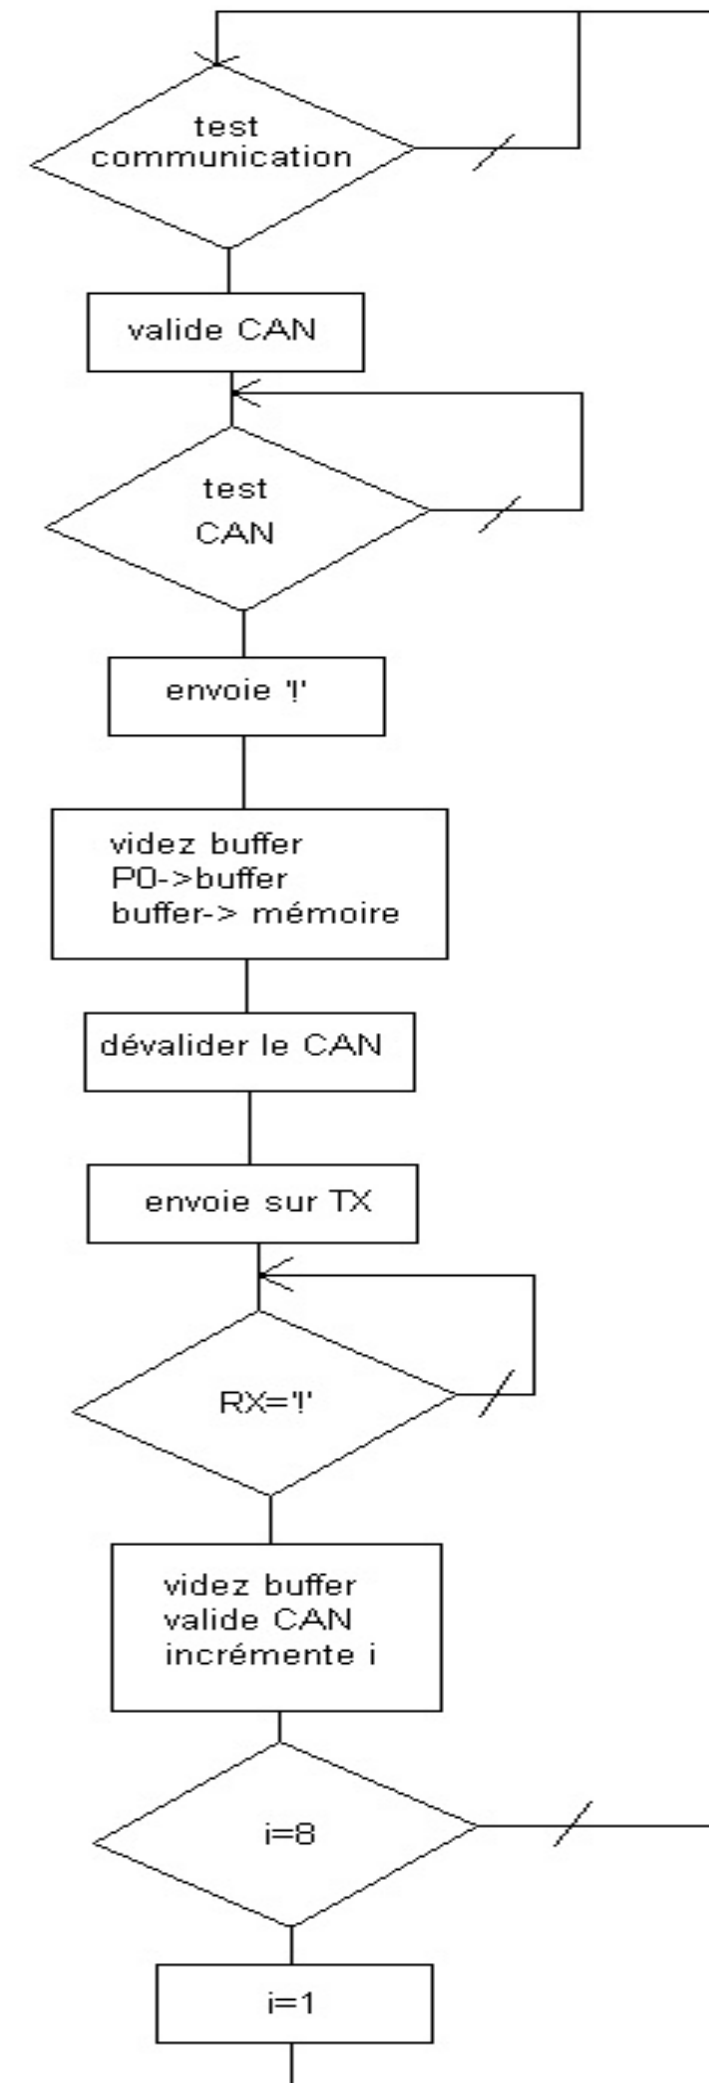

Transmission de données

The image features a solid teal background. At the bottom, there is a stylized silhouette of a mountain range in a darker shade of teal. The text "Transmission de données" is centered in the upper half of the image in a light yellow, sans-serif font with a thin black outline.

Plan

- ◆ 1) cahier des charges
- ◆ 2) schéma fonctionnel niveau 2
- ◆ 3) travail effectué
- ◆ 4) planning

1) Cahier des charges

- ◆ Liaison bidirectionnelle,
 - ◆ Interface graphique,
 - ◆ Portée entre 150 et 200 mètres,
 - ◆ 8 mesures par seconde,
- 
- A decorative graphic at the bottom of the slide showing a range of stylized mountains in various shades of teal and blue, extending from the right side towards the center.

Plan:

- ◆ 1) cahier des charges
- ◆ 2) schéma fonctionnel niveau 2
- ◆ 3) travail effectué
- ◆ 4) planning

2) Schéma fonctionnel niveau 2

Plan:

- ◆ 1) cahier des charges
- ◆ 2) schéma fonctionnel niveau 2
- ◆ 3) travail effectué
- ◆ 4) planning

3) Travail effectué

- ◆ Liaison wifi

 - Liaison bidirectionnelle établie

 - Distance de communication

- ◆ Distance de communication

3) Travail effectué

- ◆ Programmation μ c

3) Travail effectué