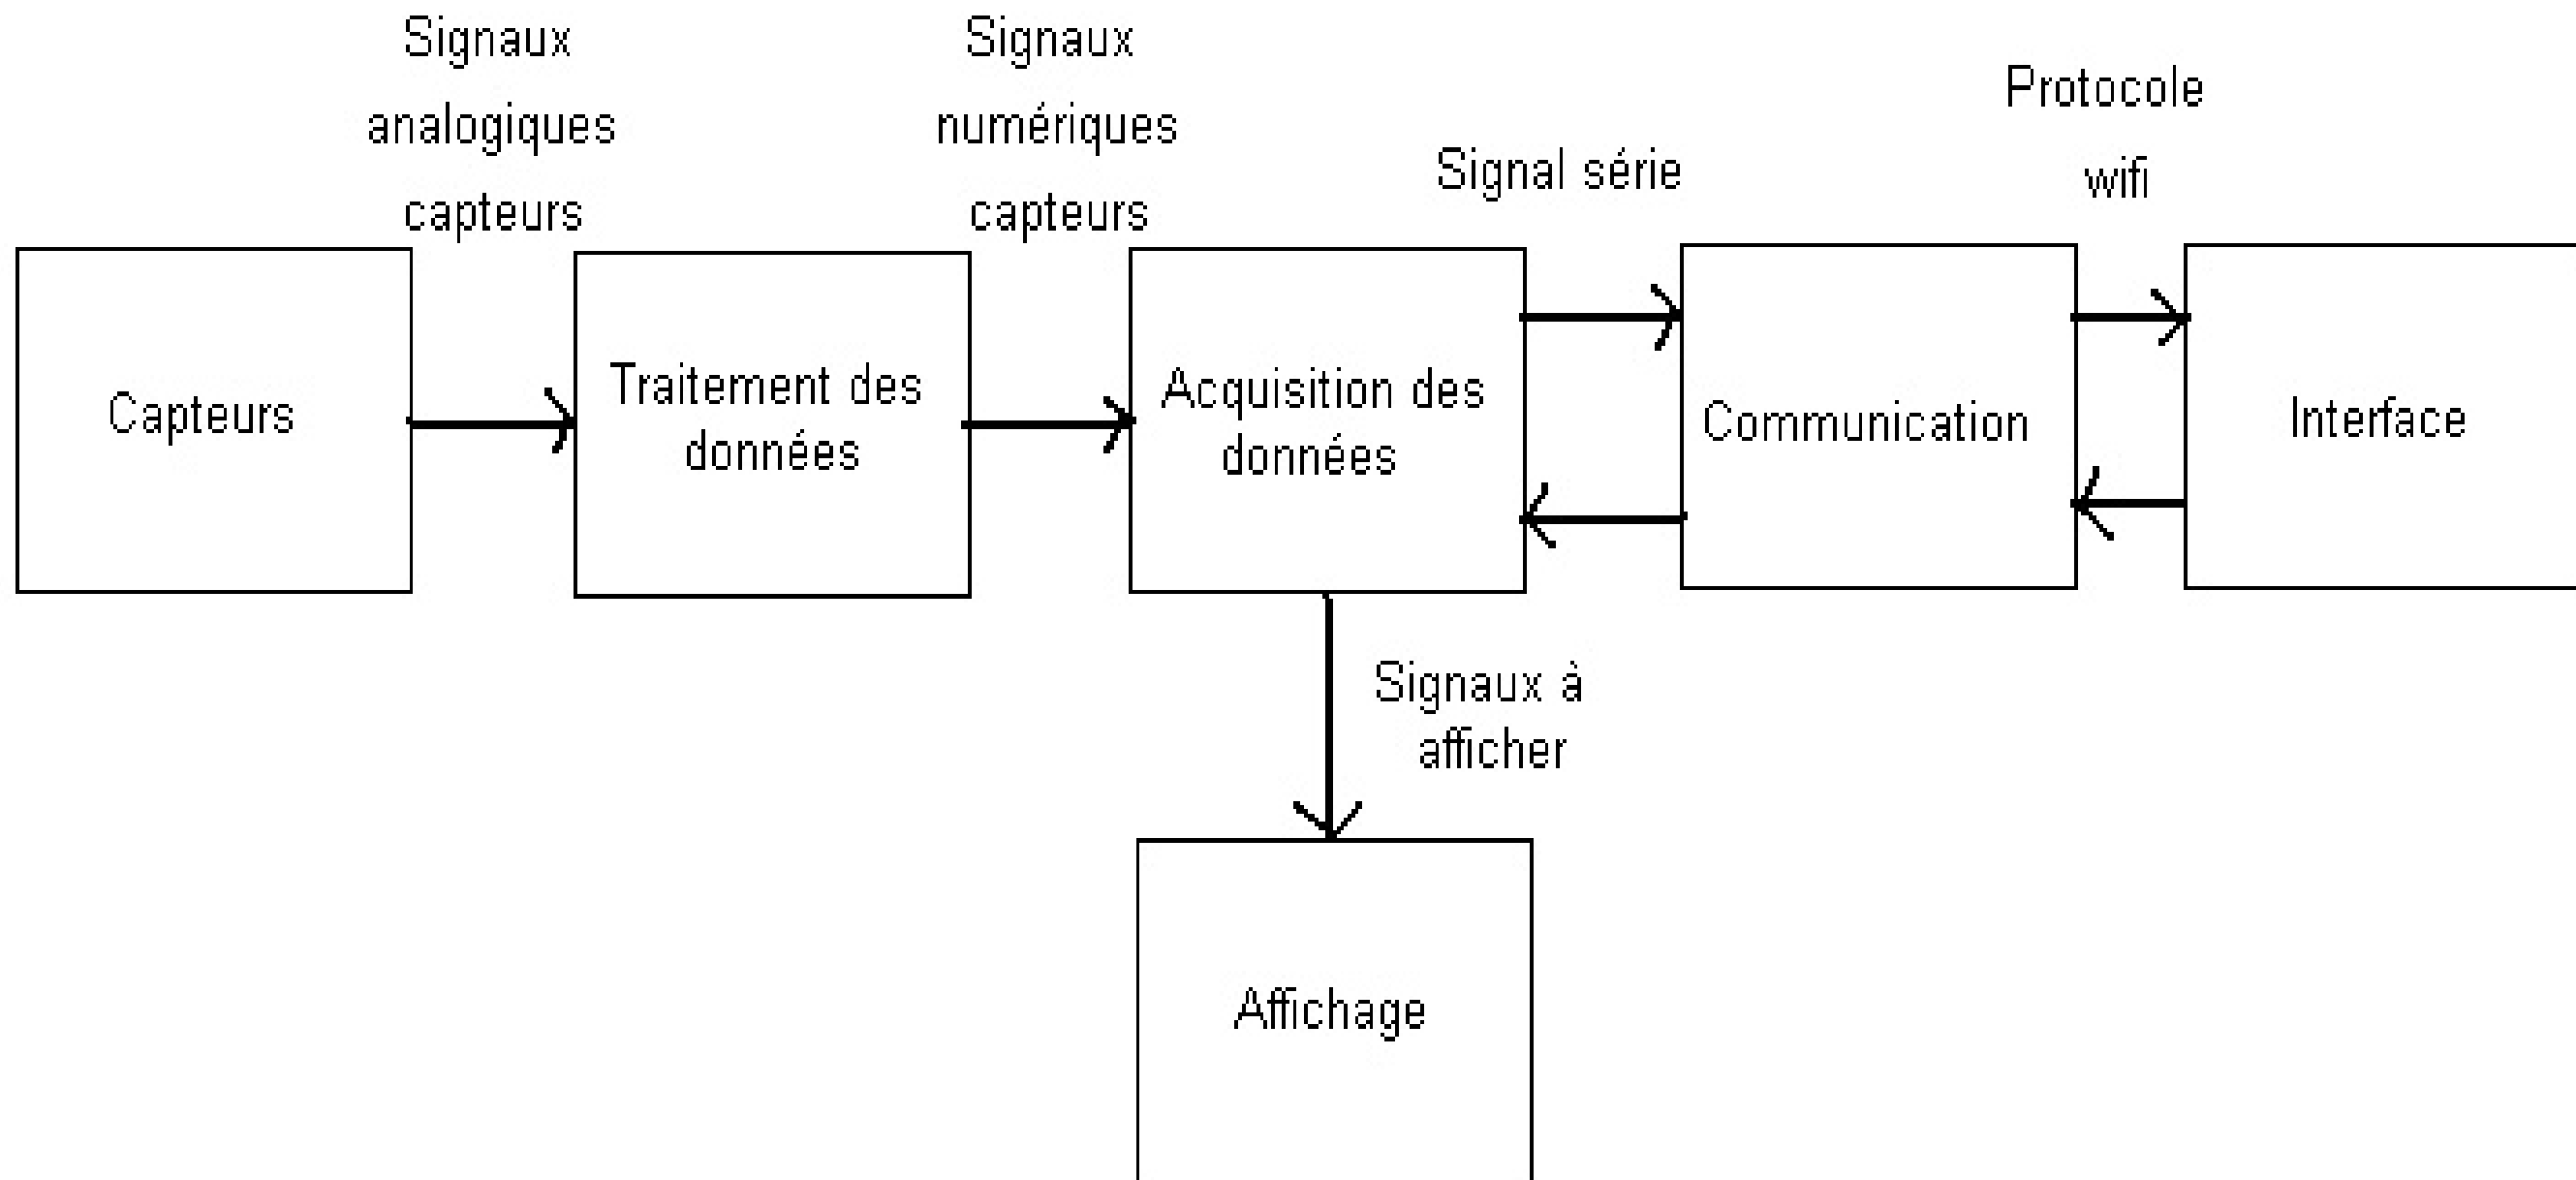

2) Schéma fonctionnel niveau 2