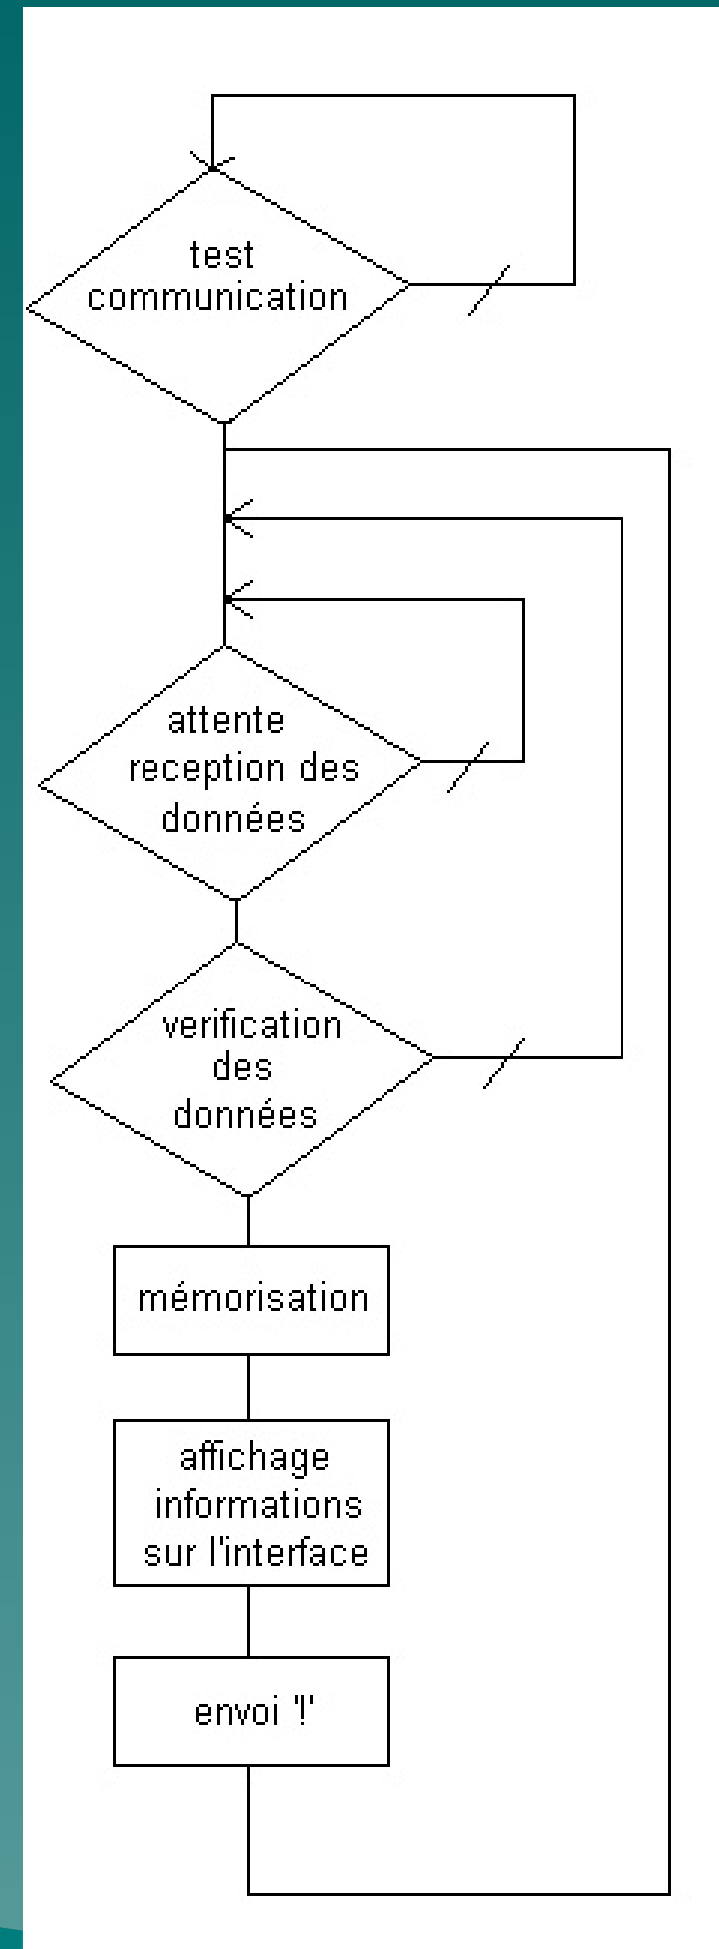

3) Travail effectué

◆ Programmation PC